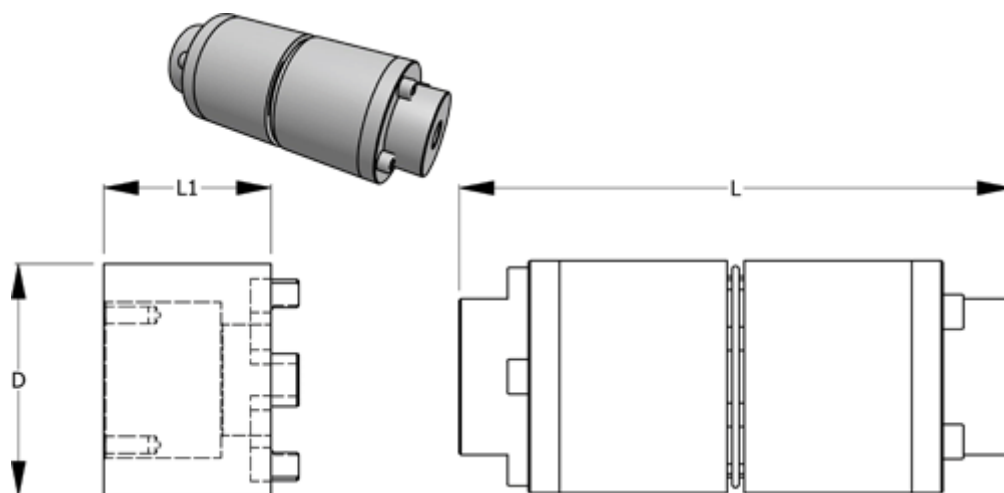

Varenummer: 3301330114
Beskrivelse: Normex Mellemstykke 114 for type H str. 330
længde 90 mm

Mål

D = 330
L = 500
L1 = 90